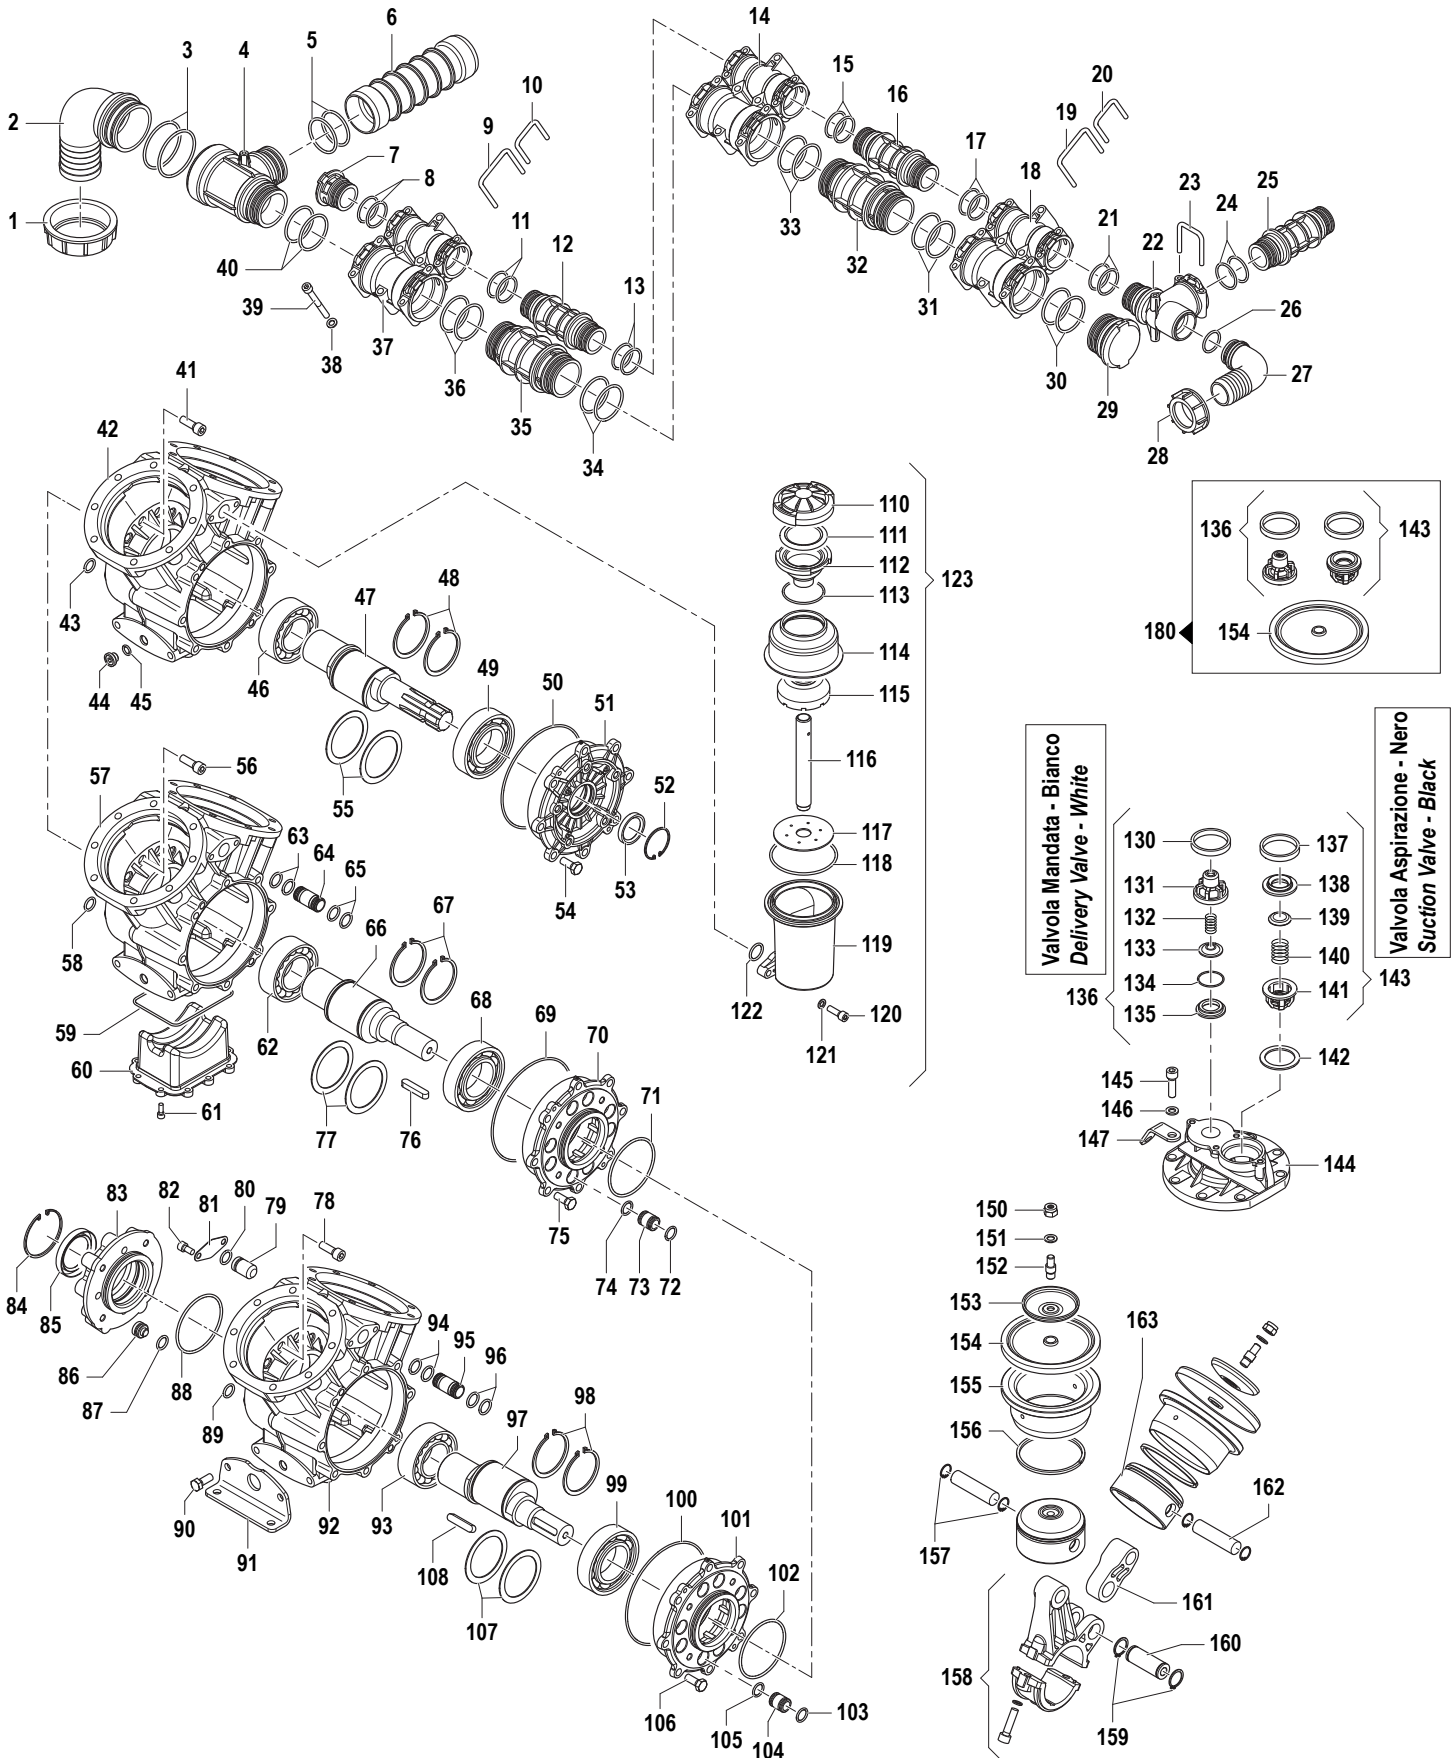

# BPV Series

Pompe a Membrana - Diaphragm Pumps

BPV 500

550 RPM

**Pompa Base**  
**Standard Pump**

Albero Passante 1"3/8M - Ø32 Cilindrico  
1"3/8M - Ø32 Cil. Throughshaft

REVISIONE Nr.  
REVISION Nr.

00

DATA EMISSIONE  
PRINTING DATE

MARZO / MARCH 2016

**COMET**  
AGRICULTURAL DIVISION